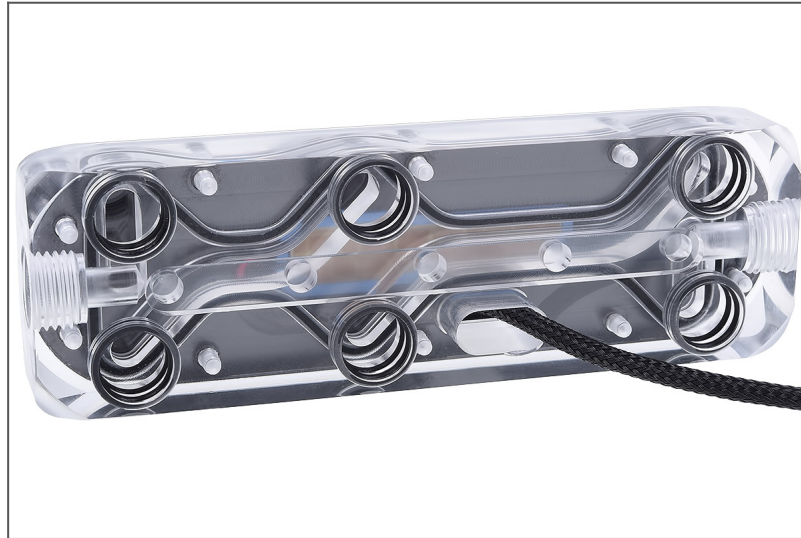

Alphacool GPX SLI Connector - Triple Asymmetric Plexi

Hersteller:	Alphacool
Material:	Plexi
Kompatibilität:	Alphacool NexXxoS GPX
Slotabstand:	3

Alphacool International GmbH
Marienbergstr. 1
D-38122 Braunschweig