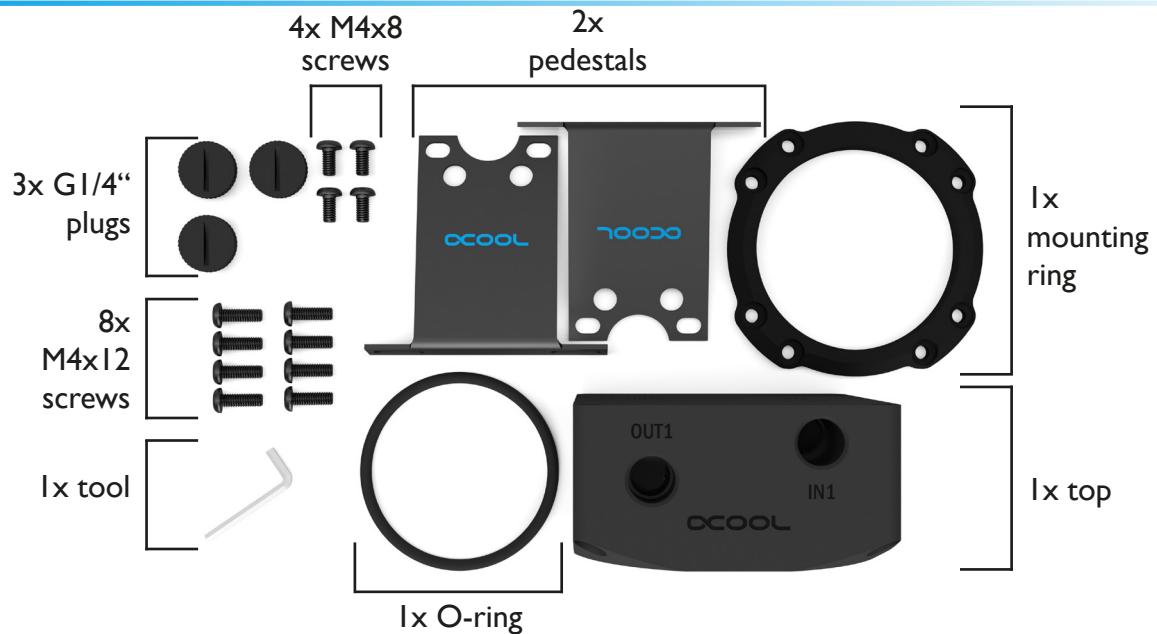

oCOOL

ALPHACOOL – THE COOLING COMPANY

Eisdecke - D5 Top

scope of delivery - Lieferumfang - contenu de la livraison

pump assembly - Pumpenmontage - installation de la pompe

-  - attach the pump with the 8 included M4x12 screws
- do not tighten the screws too much
 - take care that the O-ring is placed correctly; it should already be inserted into the top

-  - befestigen Sie die Pumpe mit den 8 beiliegenden M4x12 Schrauben
- ziehen Sie die Schrauben nicht zu fest an
 - Achten Sie darauf, dass der O-Ring richtig sitzt, dieser sollte bereits im Aufsatz eingelegt sein

-  - installez la pompe avec les 8 vis M4x12 incluses
- ne serrez les vis pas trop
 - veillez à ce que le joint torique, ayant été auparavant installé dans le „top“, soit bien en place

connection options - Anschlussmöglichkeiten - options de connexion

-  - attach the hoses to the pump as desired
→ see the table for all connection options
-  - verschlauchen Sie die Pumpe nach ihren Wünschen
→ die Tabelle zeigt alle Anschlussmöglichkeiten
→ verschließen Sie die mit X gekennzeichneten Ausgänge
-  - connecter la pompe selon vos dispositions
→ tout les possibilités de connexion sont affichées dans le tableau à droit
→ refermez les sortis marquées par un X