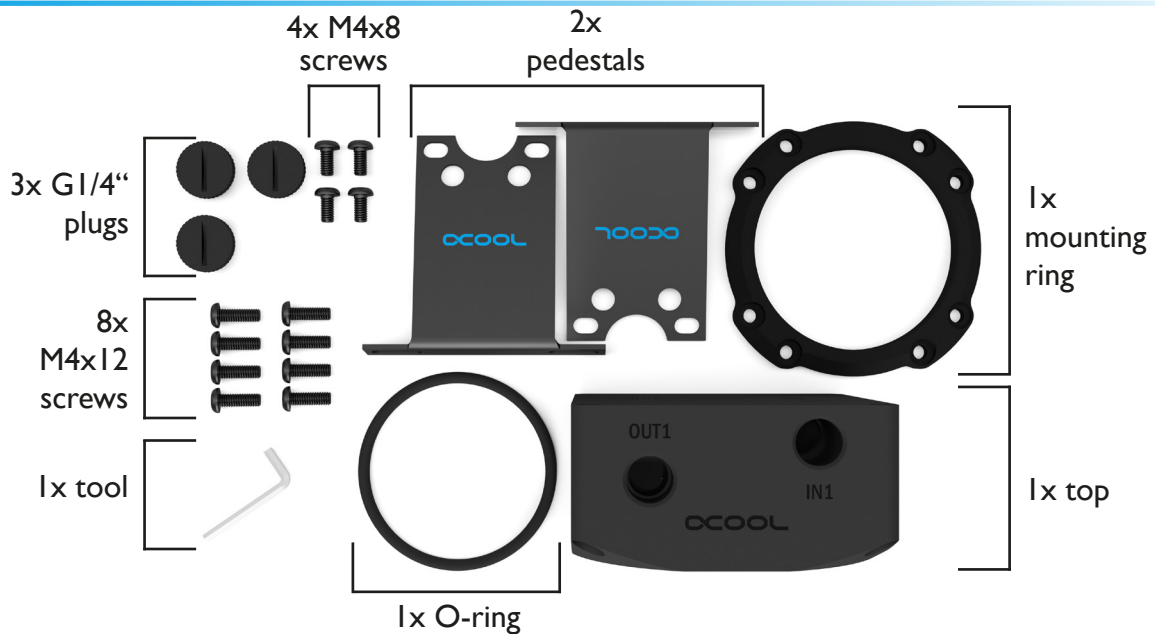

oCOOL

ALPHACOOL – THE COOLING COMPANY

Eisdecke - D5 Top

scope of delivery - Lieferumfang - contenu de la livraison

pump assembly - Pumpenmontage - installation de la pompe

-  - attach the pump with the 8 included M4x12 screws
- do not tighten the screws too much
 - take care that the O-ring is placed correctly; it should already be inserted into the top

-  - befestigen Sie die Pumpe mit den 8 beiliegenden M4x12 Schrauben
- ziehen Sie die Schrauben nicht zu fest an
 - Achten Sie darauf, dass der O-Ring richtig sitzt, dieser sollte bereits im Aufsatz eingelegt sein

-  - installez la pompe avec les 8 vis M4x12 incluses
- ne serrez les vis pas trop
 - veillez à ce que le joint torique, ayant été auparavant installé dans le „top“, soit bien en place

connection options - Anschlussmöglichkeiten - options de connexion

-  - attach the hoses to the pump as desired
→ see the table for all connection options
-  - verschlauchen Sie die Pumpe nach ihren Wünschen
→ die Tabelle zeigt alle Anschlussmöglichkeiten
→ verschließen Sie die mit X gekennzeichneten Ausgänge
-  - connecter la pompe selon vos dispositions
→ tout les possibilités de connexion sont affichées dans le tableau à droit
→ refermez les sortis marquées par un X