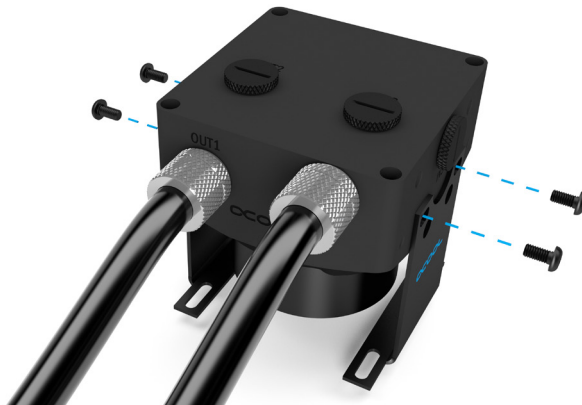

ALPHACOOOL

ALPHACOOOL – THE COOLING COMPANY

Alphacool International GmbH
Marienberger Str. 1
38122 Braunschweig
Head Office: +49 (0) 531 28874 - 0
Fax: +49 (0) 531 28874 - 22
E-Mail: info@alphacool.com

General Manager:
WEEE-Reg.-Nr.:
Trade Register:
VAT.ID.Nr.:
Tax number:

Fabian Noelte
DE 54464644
Amtsgericht Braunschweig
HRB 202390
DE27058421
13/207/02047